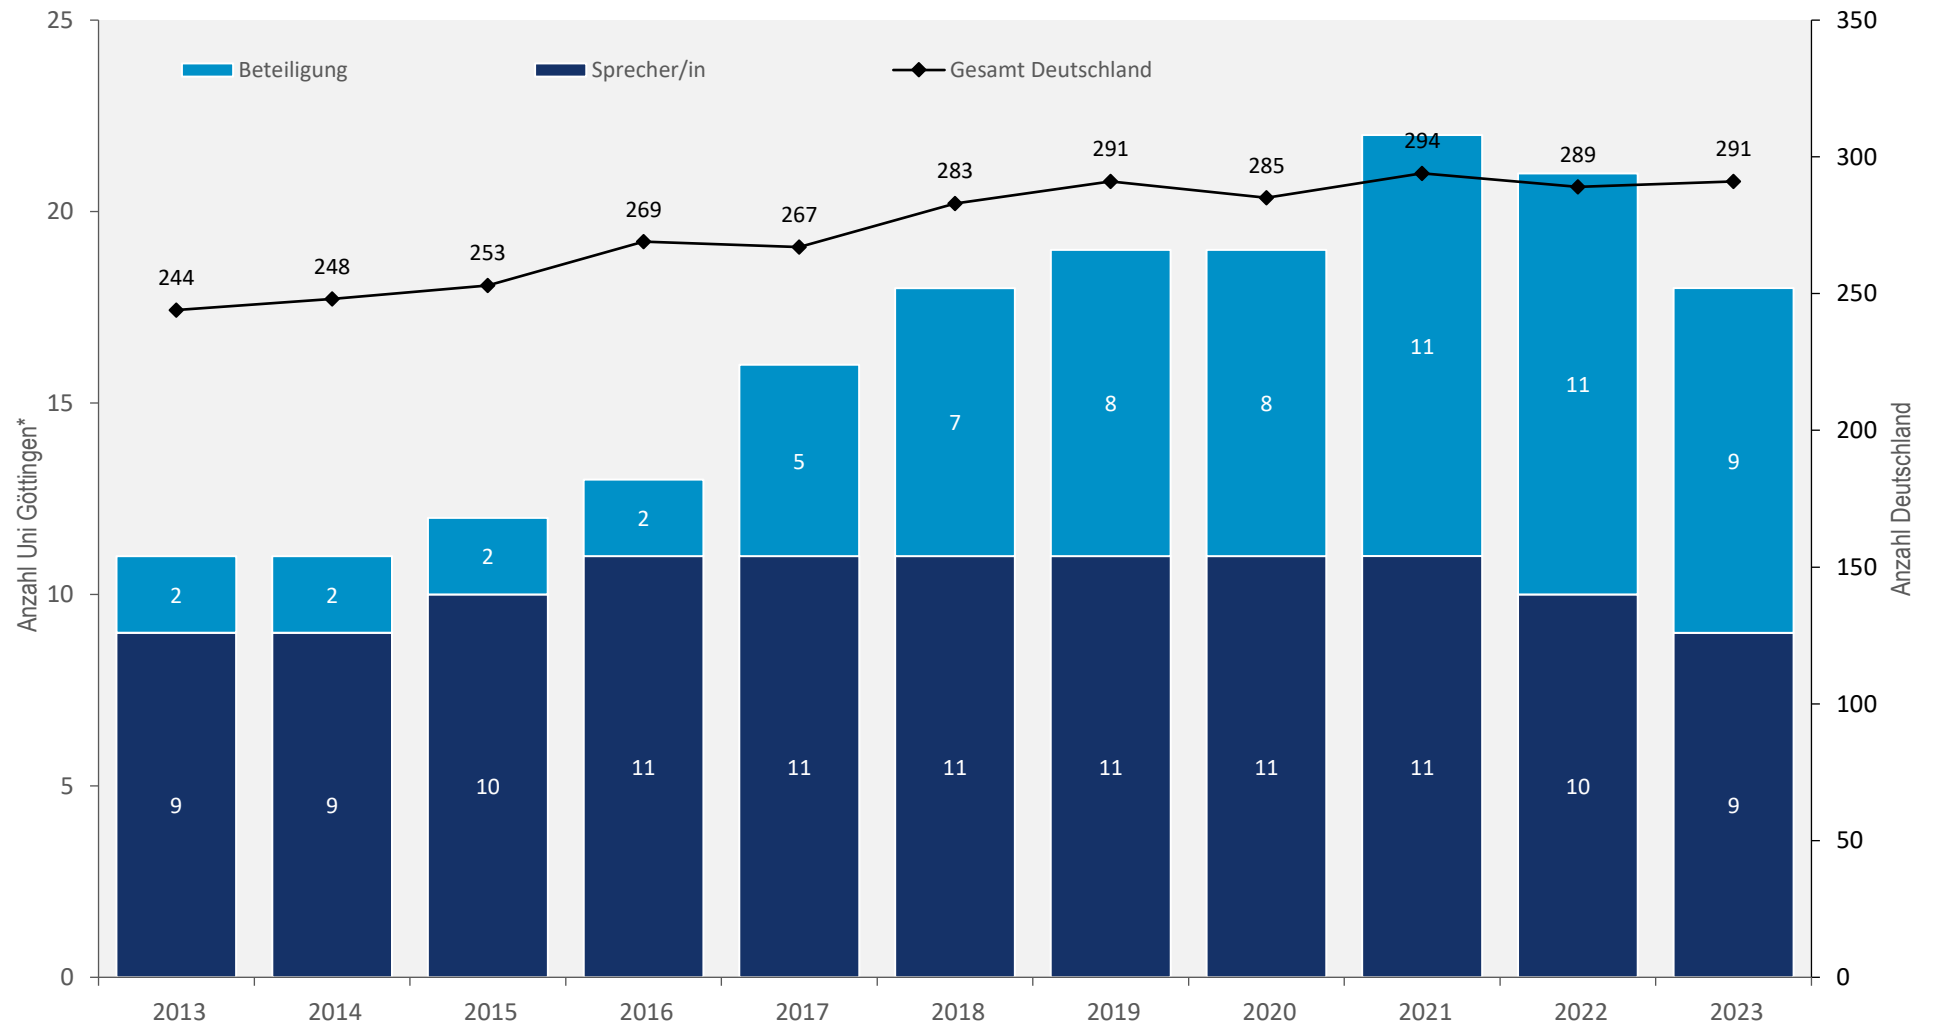

DFG Sonderforschungsbereiche & SFB/Transregios Georg-August-Universität Göttingen

* Projektlaufzeiten einschließlich Zeitraum der Auslauffinanzierung
 Definition

DFG-Sonderforschungsbereich: https://www.dfg.de/foerderung/programme/koordinierte_programme/sfb/index.jsp

Stand: 20.09.2024

Quellen: GEPRIS, DFG-Jahresberichte, FactScience